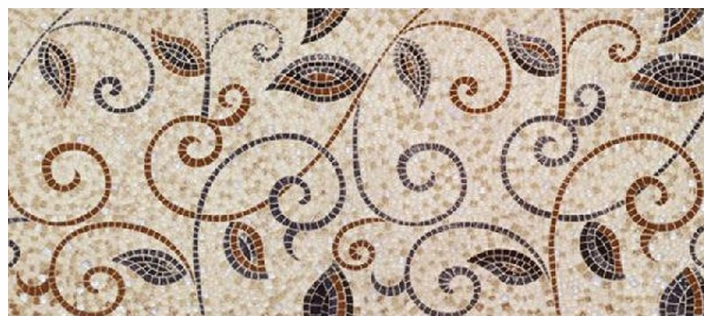

Керамическая плитка Pamesa Apulia для ванной 20x45.2 см

Плитка узором настенная Pamesa Apulia <http://keram-mir.ru/apulia.html> прекрасно подойдёт для оформления ванной комнаты. В комплект так же включены два декоративных бордюра и напольная коричневая квадратная плитка, которая полностью сочетается с базовыми элементами серии.

Apulia Marfil
Тип: Настенная плитка
Размер: 20x45.2 см

Apulia Marron
Тип: Настенная плитка
Размер: 20x45.2 см

Dec Tarento Marfil
Тип: Декор
Размер: 20x45.2 см

Dec Toscana Marfil
Тип: Декор
Размер: 20x45.2 см

List Calabria Marron
Тип: Бордюр
Размер: 5x45.2 см

List Lineas Marron
Тип: Бордюр
Размер: 5x45.2 см

Apulia Medici Marron
Тип: Напольная плитка
Размер: 31.6x31.6 см